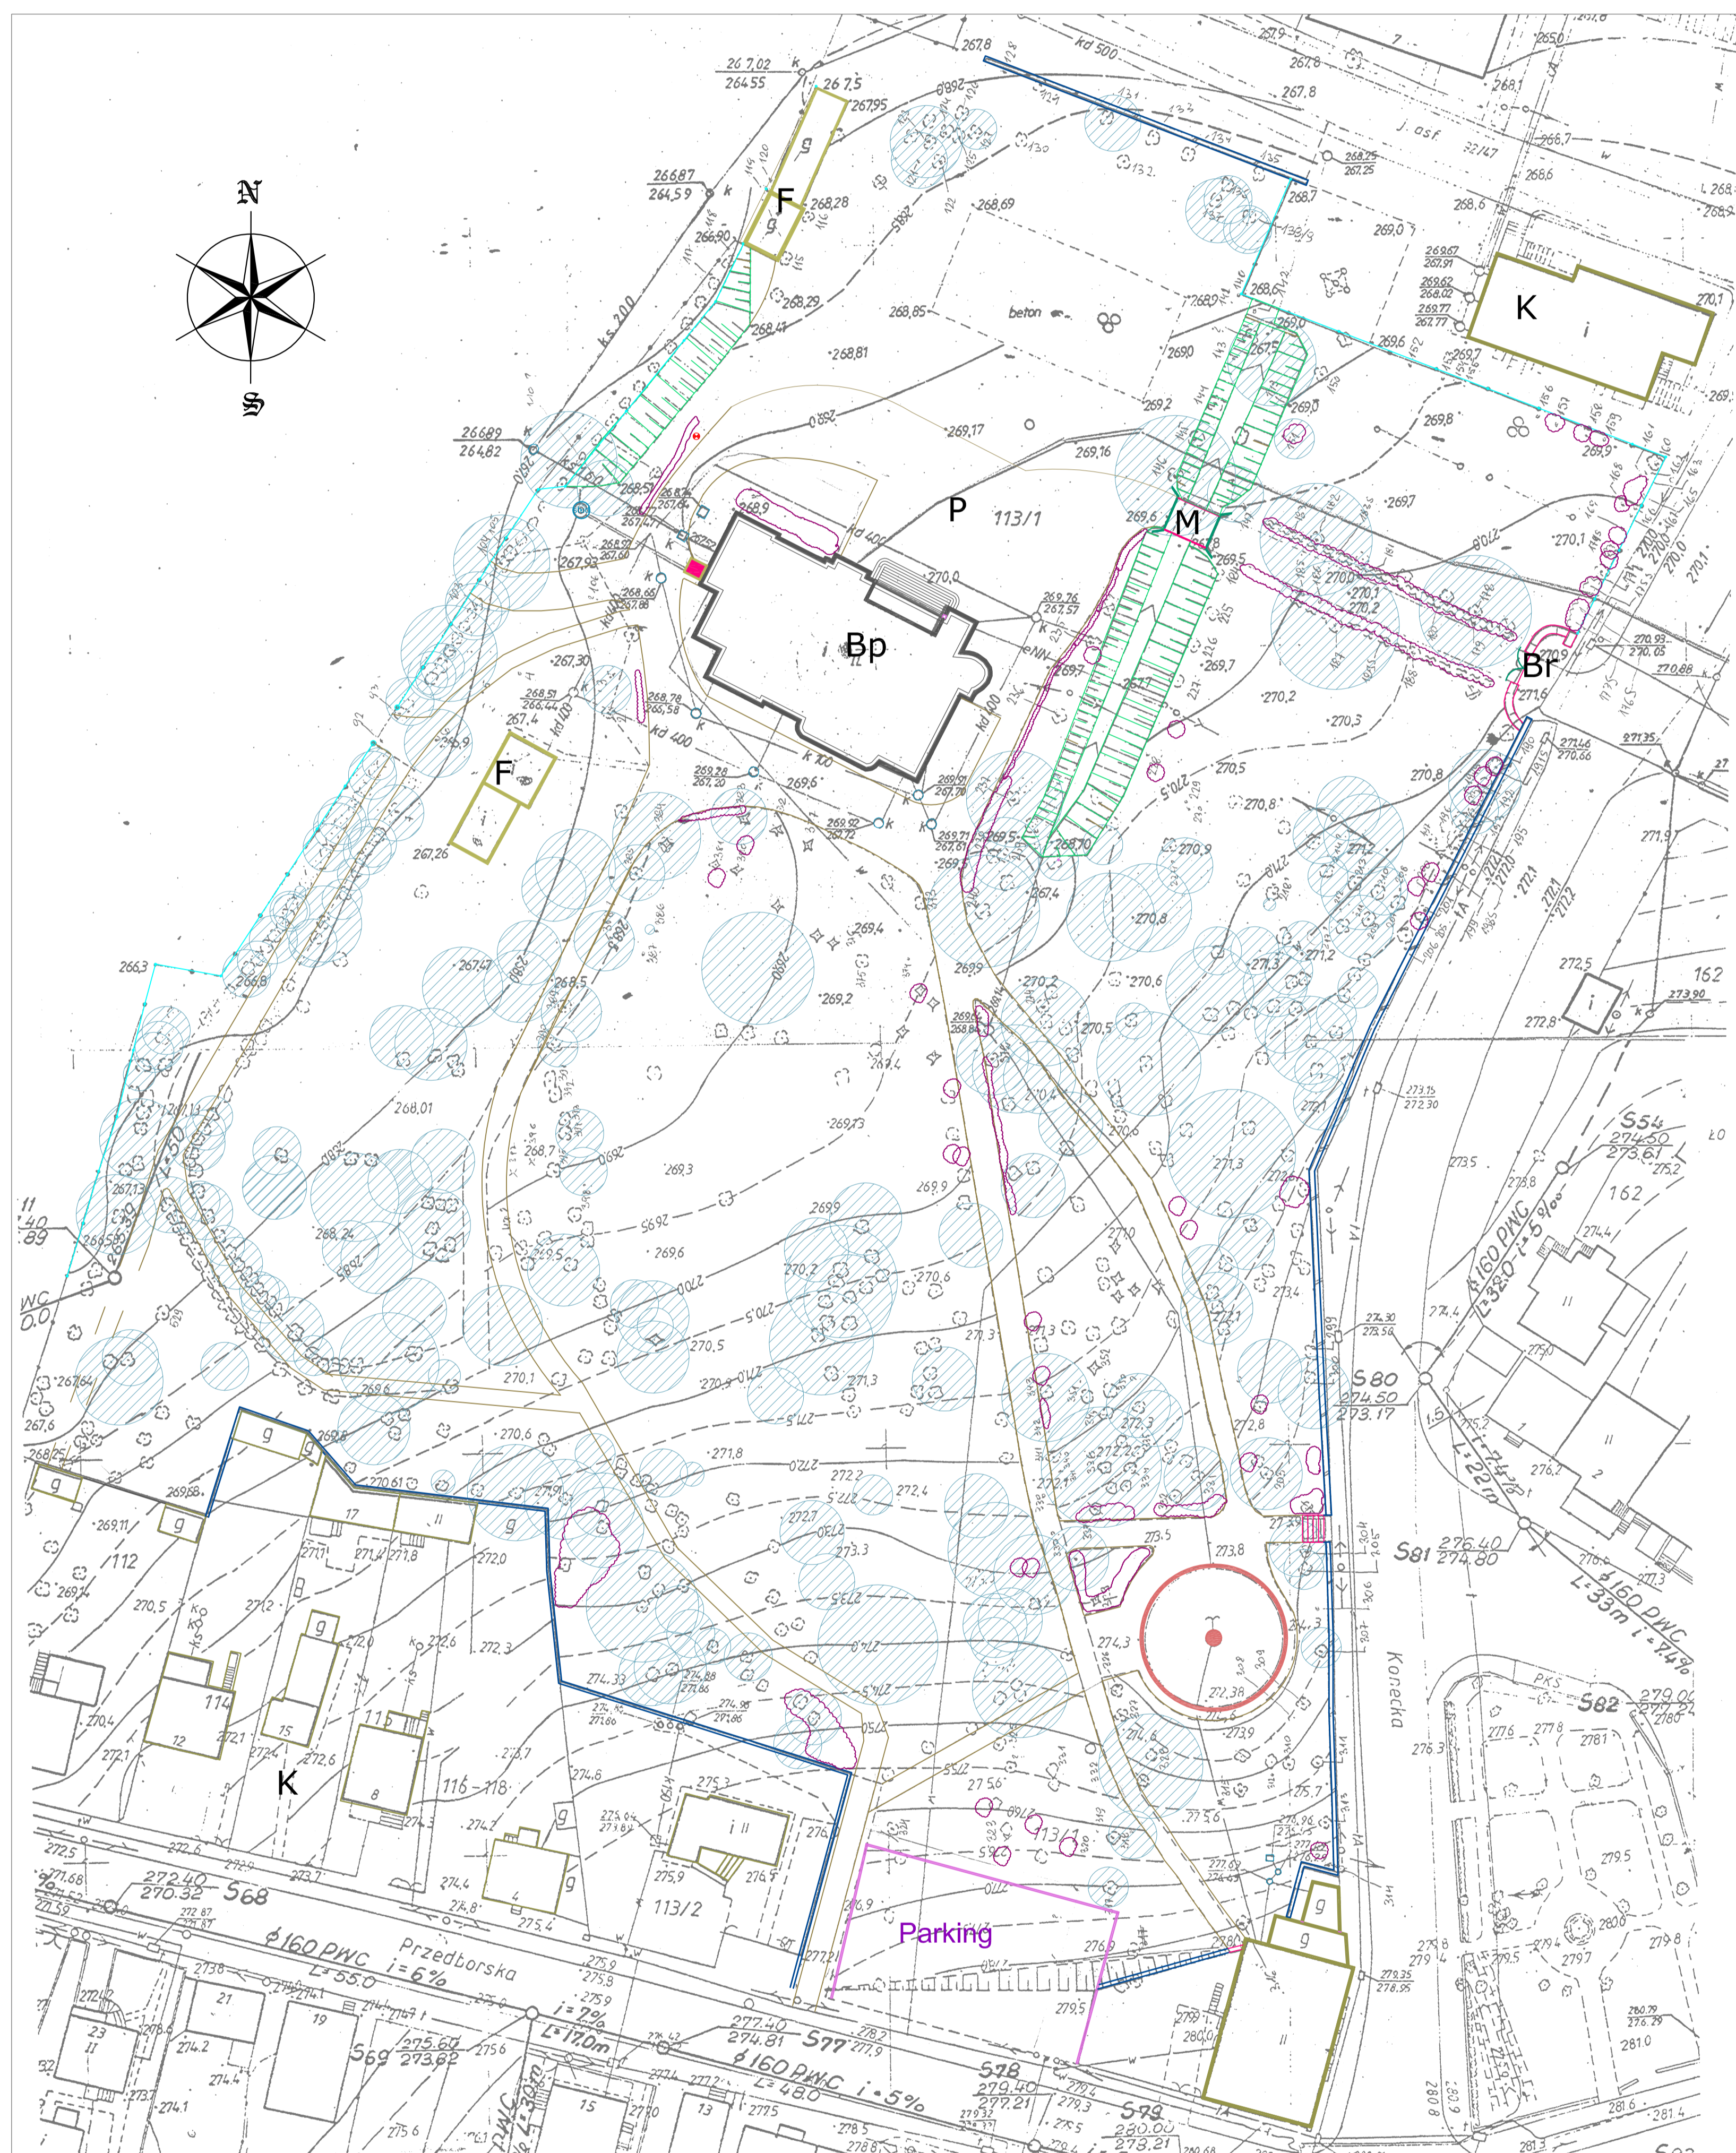

RYS.2C

ANALIZA DENDROCHRONOLOGICZNA PRZY ZESPOLE PAŁACOWO-PARKOWYM W ŁOPUSZNI

Grupa drzew w przedziale wiekowym od 99 - 60 lat

SKALA 1:1000

LEGENDA:

- Bp Budynek pałacu
- P Podjazd
- Br Brama wjazdowa
- M Mostek nad fosą
- F Fundamenty budynków gospodarczych
- K Istniejące obiekty kubaturowe poza granicami opracowania

GRUPY WIEKOWE DRZEW:

-  III 99 - 60 lat

WYKONANIE PRAC PROJEKTOWYCH I KONSULTACJI	
ul. 1100-LECIA WOLNOŚCI 10, 25-100 ŁÓDŹ	
Wzrost:	Pracownia Zespołu Pedagogów Pedagogów
Adres:	ul. 1100-LECIA WOLNOŚCI 10, 25-100 ŁÓDŹ
Telefon:	71 63 63 63
ZESPÓŁ SZKÓŁ PONADGIMNAZJALNYCH NR. 5	
Pracownik:	mgr Agnieszka Białas
Temat:	DENDROCHRONOLOGIA
Skala:	SKALA 1:1000
Strona:	20