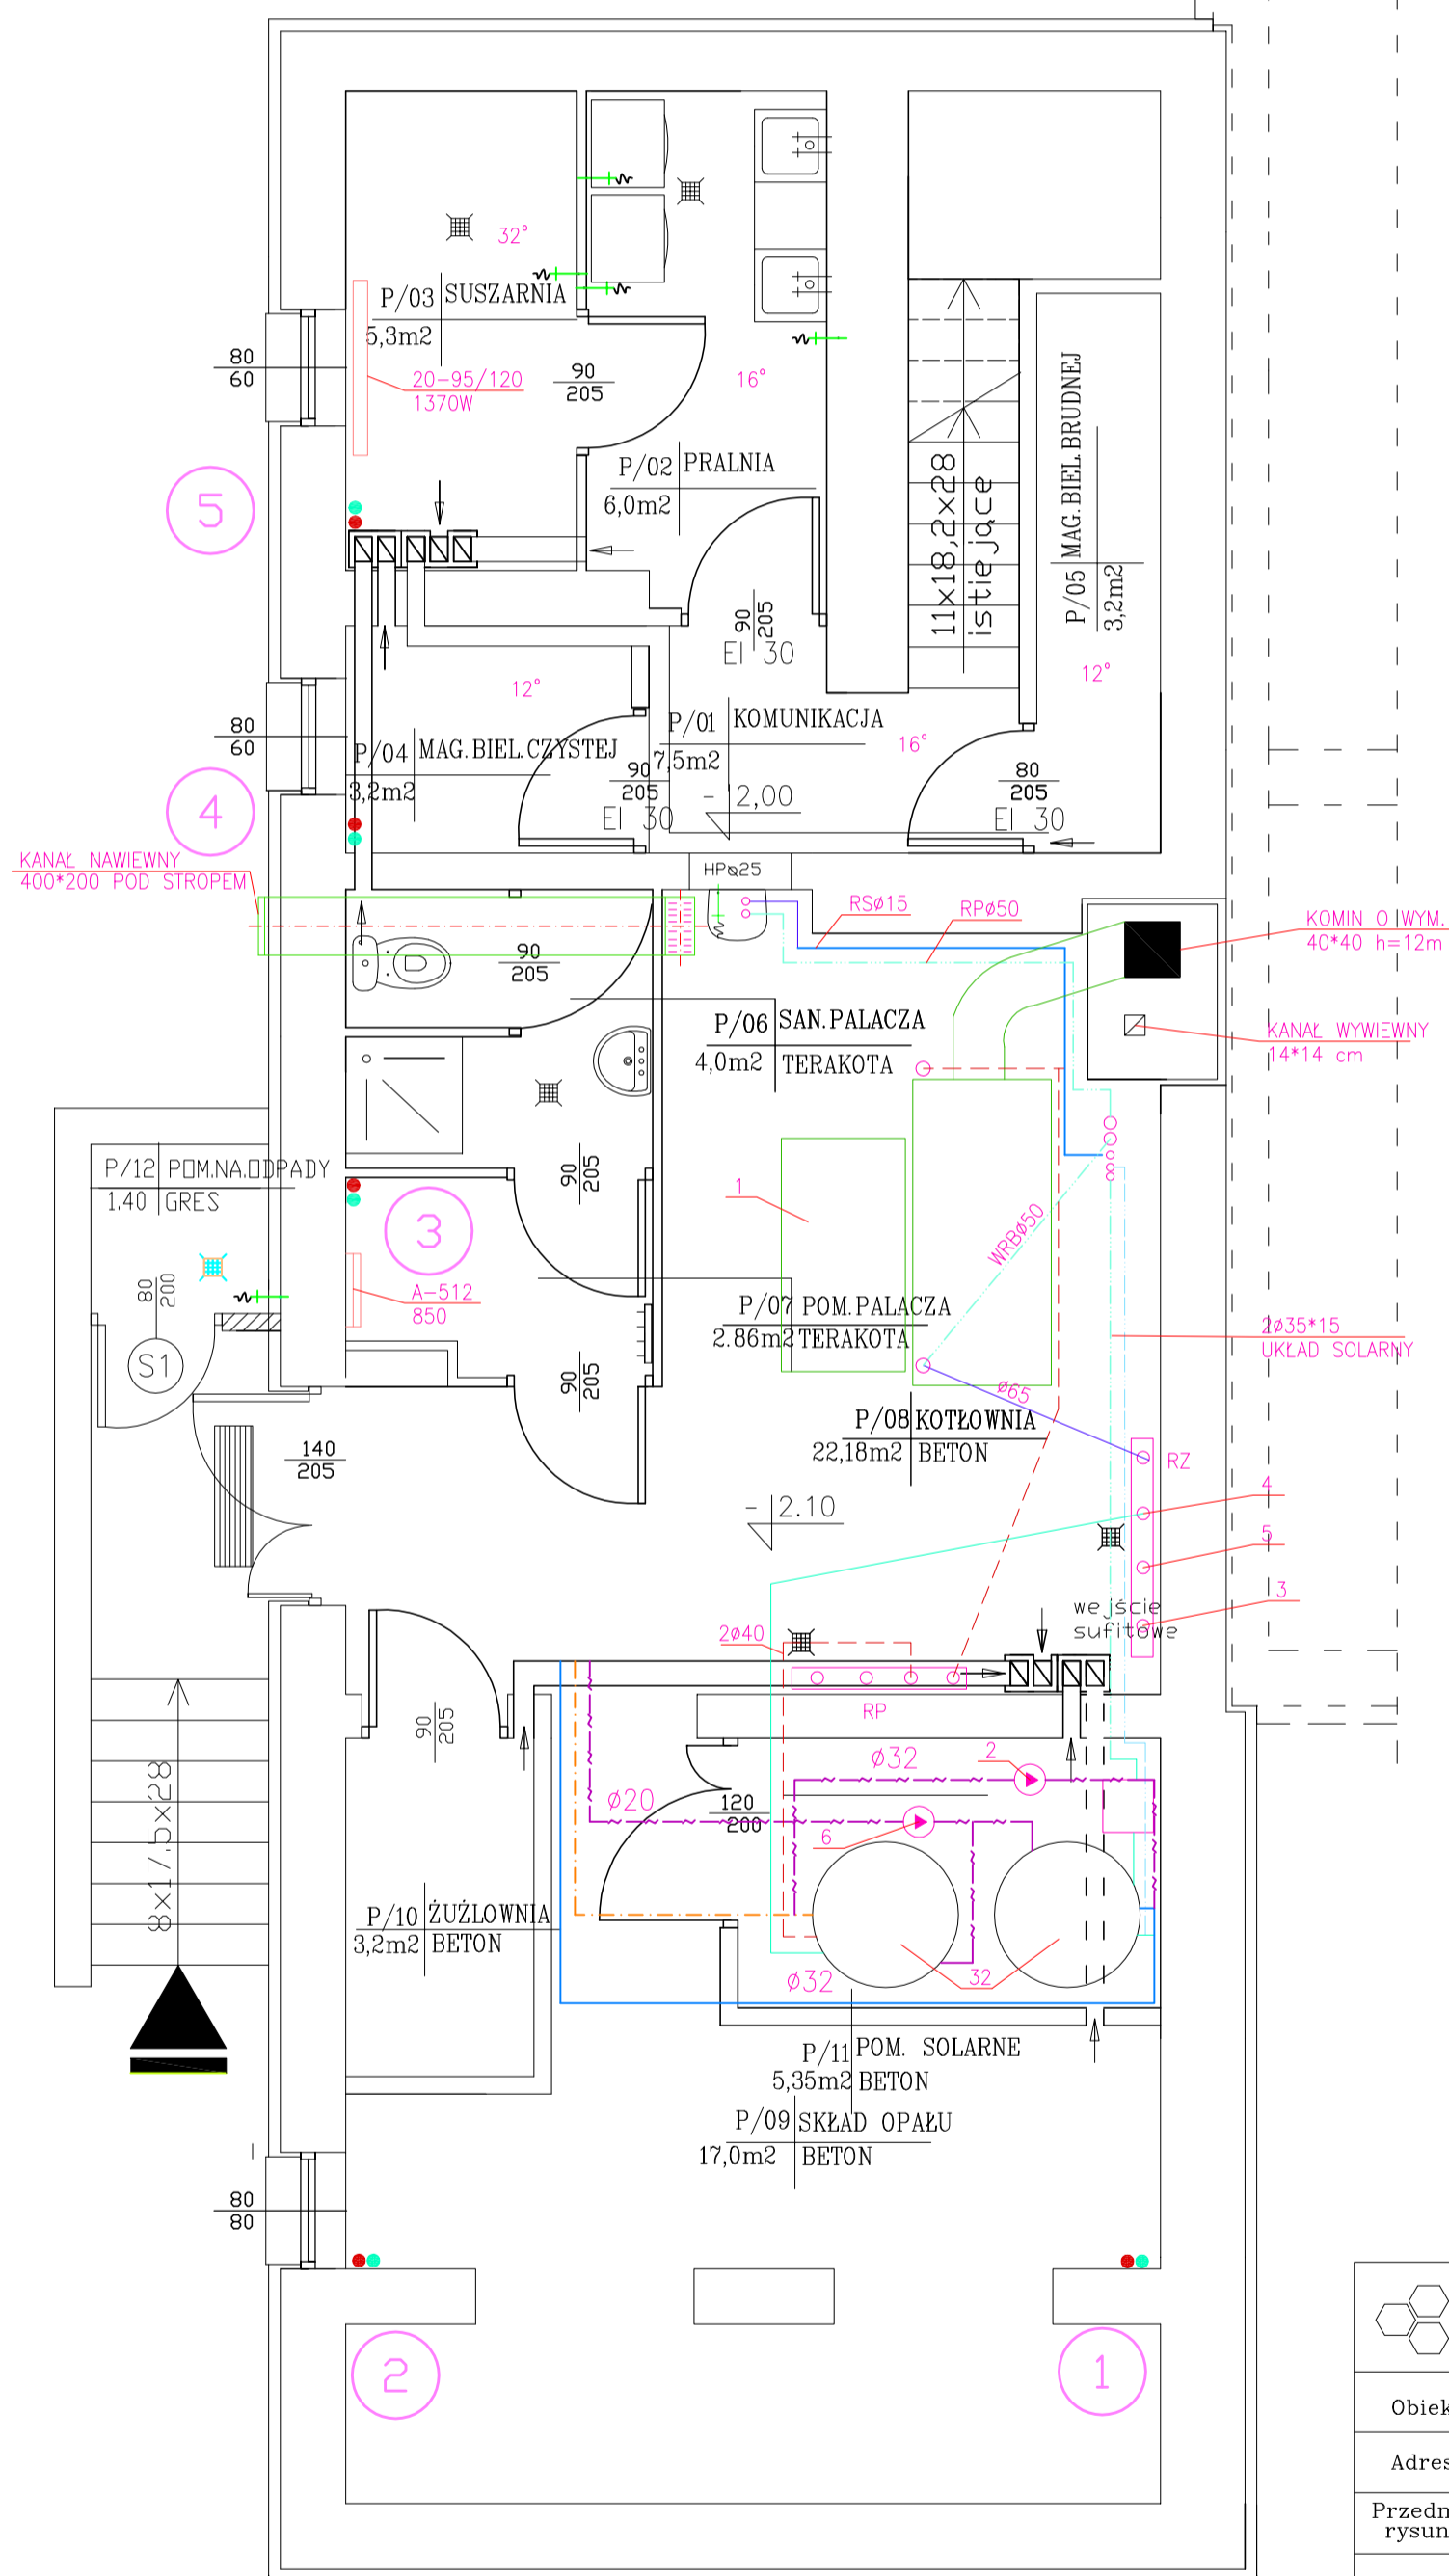

PROJEKT BUDOWLANY MŁODZIEŻOWEGO OŚRODKA WYCHOWAWCZEGO W REMBOWIE

PIWNICA
skala 1:50

 BUDMA Kielce ul. Hauke-Bosaka 9				
Obiekt	Młodzieżowy Ośrodek Wychowawczy w Rembowie gm. Raków			
Adres	msc. Rembów, gm. Raków Dz. Nr 736			
Przedmiot rysunku	PRZUT PIWNIC - INSTALACJA C.O. I KOTŁOWNI			
	Rys. nr 2			
	Skala 1:50			
	Nazwisko i Imię	Uprawnienia	Podpis	Data
Projektant	technik Andrzej Kwiecień	51/79		IV.2007r.
Opracował	technik Andrzej Kwiecień	51/79		IV.2007r.
Sprawdził	mgr inż. Renata Kapusta	50/99		IV.2007r.