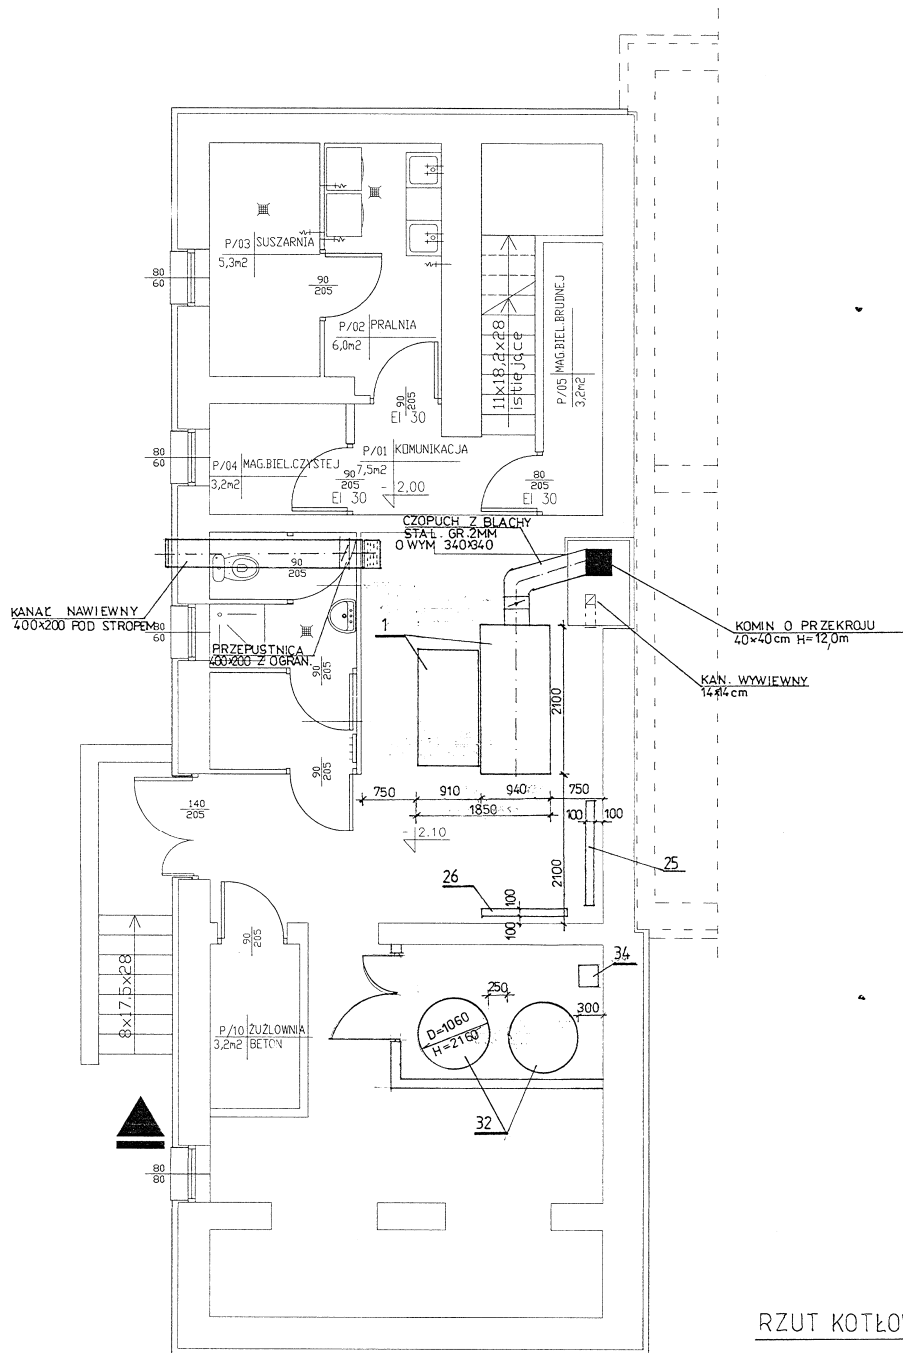

PROJEKT BUDOWLANY
MŁODZIEŻOWEGO OŚRODKA WYCHOWAWCZEGO W REMBOWIE

PIWNICA
skala 1:50

RZUT KOTŁOWNI - DYSPOZYCJA URZĄDZEŃ

		PPU "BUDMA" Kielce ul. Hauke-Bosaka 9	
Obiekt	Młodzieżowy Ośrodek Wychowawczy w Rembowie gm. Raków KOTŁOWNIA	Rys. nr	3
Adres	msc. Rembów, gm. Raków Dz. Nr 736	Skala	1:50
Przedmiot rysunku	RZUT KOTŁOWNI - DYSPOZYCJA URZĄDZEŃ		
Projektant	Nazwisko i Imię: <i>Andrzej Kwaciera</i> Inżynier	Uprawnienia	51/79 M-359/99
Sprawił	<i>Renata Kapusta</i>	Podpisy	50/99
		Data	III 2007r.