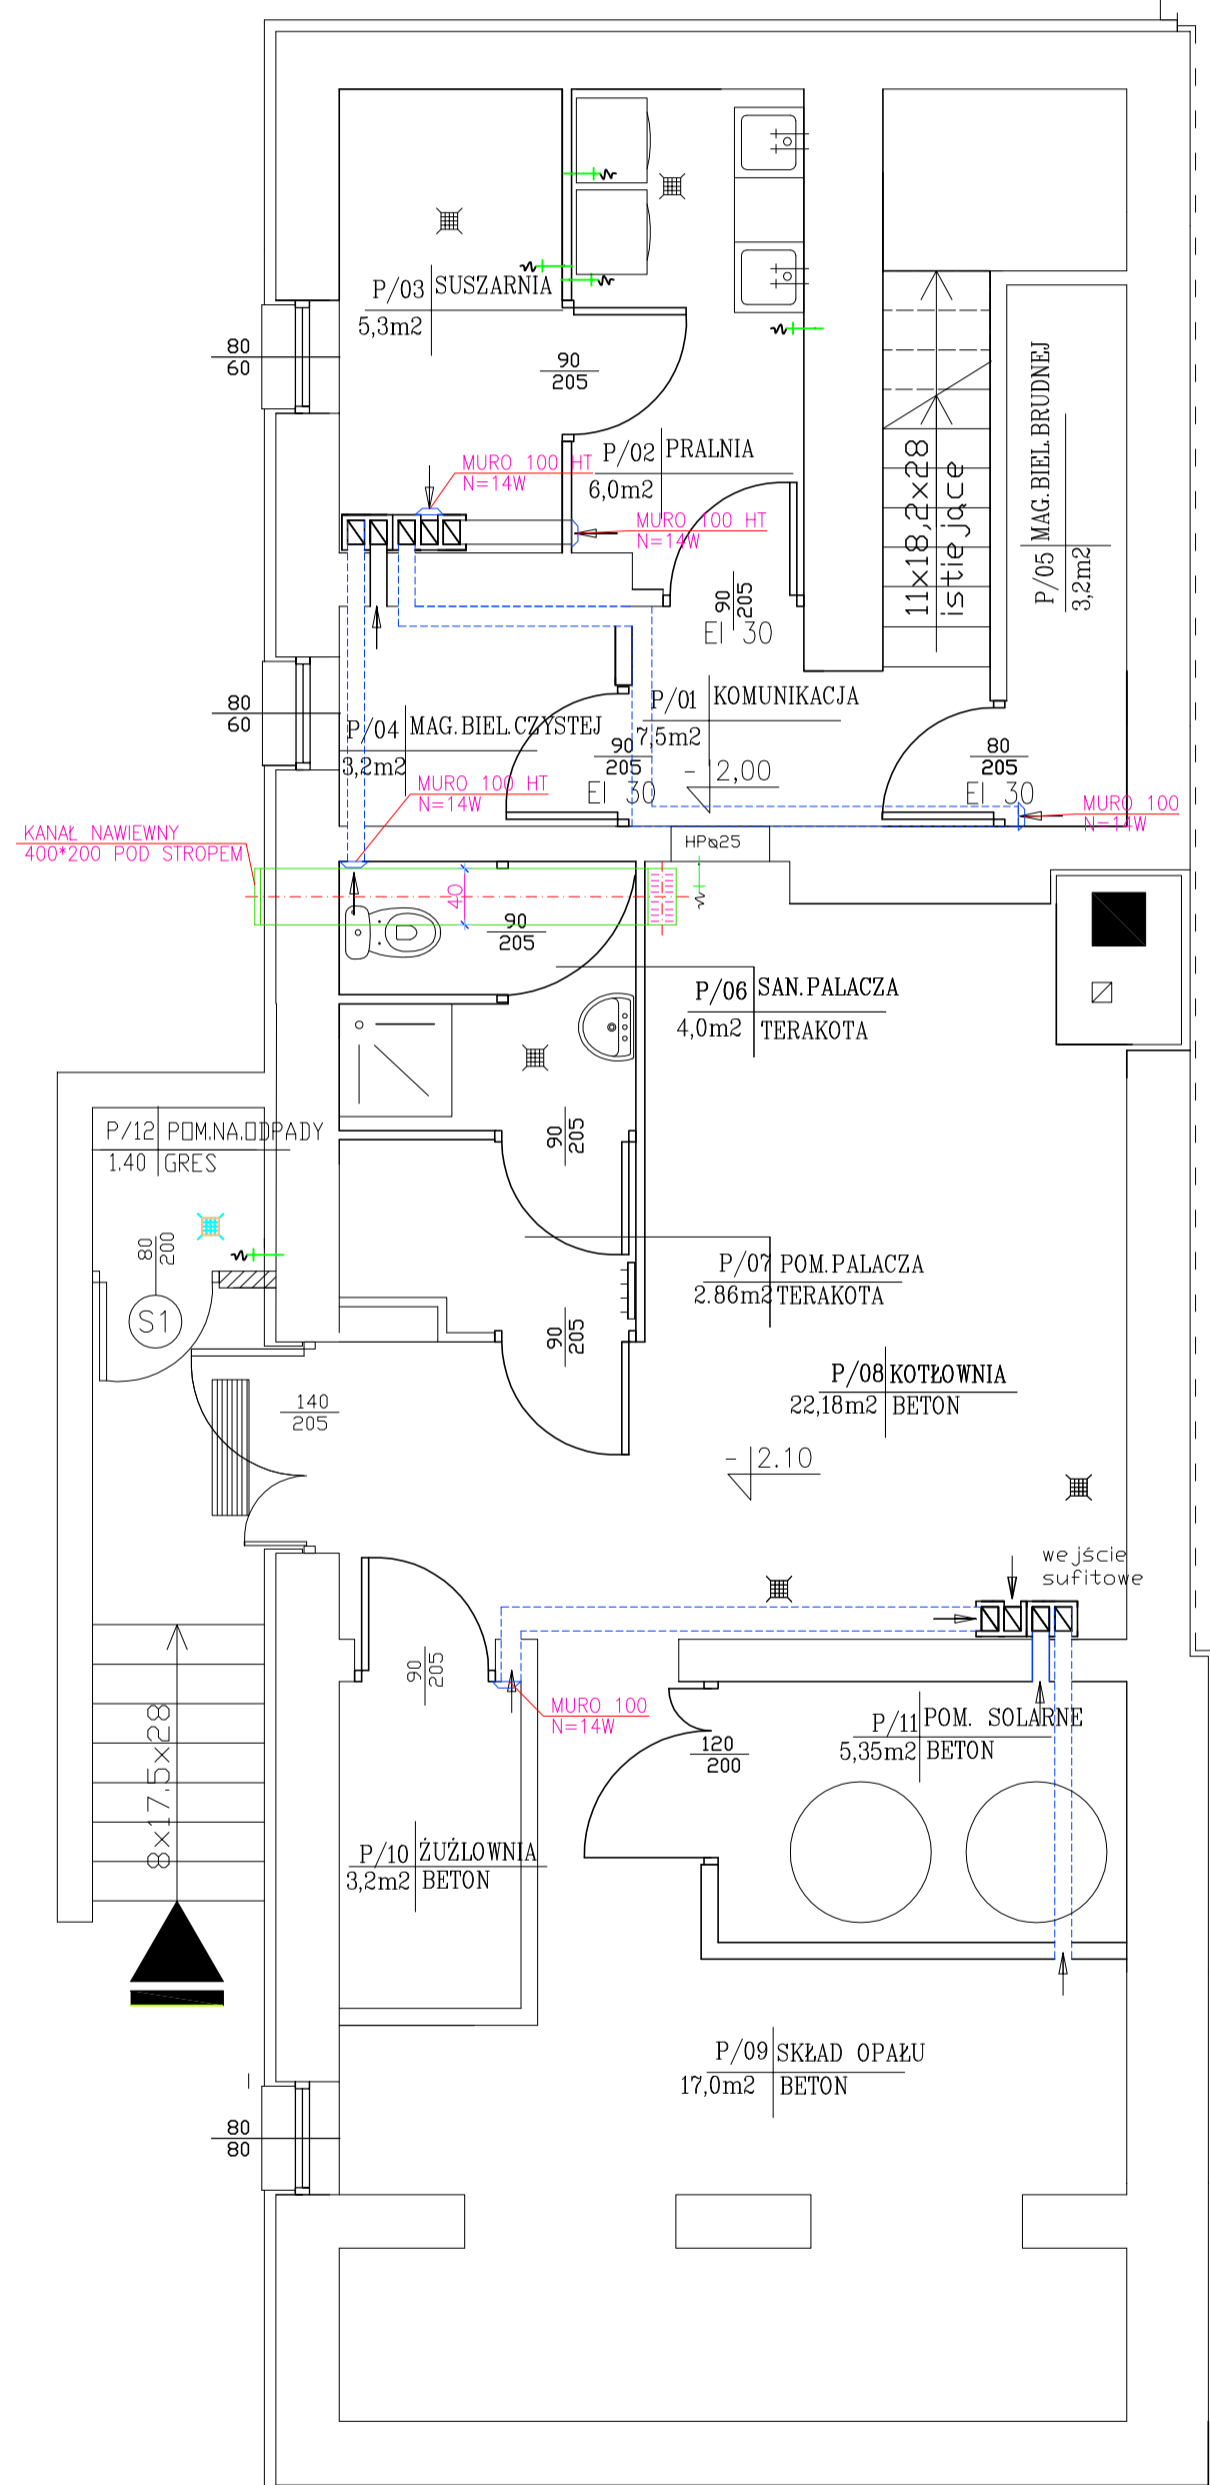

PROJEKT BUDOWLANY  
MŁODZIEŻOWEGO OŚRODKA WYCHOWAWCZEGO W REMBOWIE

PIWNICA  
skala 1:50

PPU "BUDMA"		Kielce ul. Hauke-Bosaka 9	
Obiekt	Młodzieżowy Ośrodek Wychowawczy w Rembowie gm. Raków		
Adres	msc. Rembów, gm. Raków Dz. Nr 736	Rys. nr	2
Przedmiot rysunku	PRZUT PIWNIC - WENTYLACJA	Skala	1:50
Projektant	Nazwisko i Imię	Uprawnienia	Podpis
Opracował	Andrzej Kwiecien	51/79	IV.2007r.
Sprawdził	mgr inż. Renata Kapusta	50/99	IV.2007r.